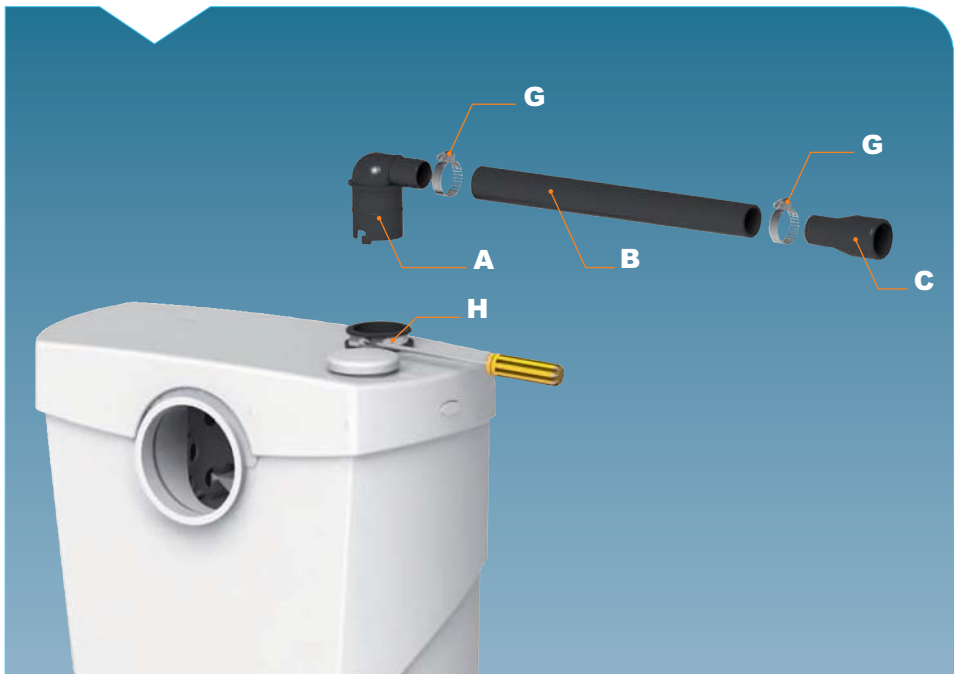

CE

SANIBROYEUR® Silence
K70 - EN12050-3 - 220-240V - 50Hz - 400 W - IP44 - 1,9A - ⚡ - 5,4 kg

FRANCE

SOCIÉTÉ FRANÇAISE D'ASSAINISSEMENT

8, rue d'Aboukir - 75002 Paris
Tél. +33 1 44 82 39 00
Fax +33 1 44 82 39 01