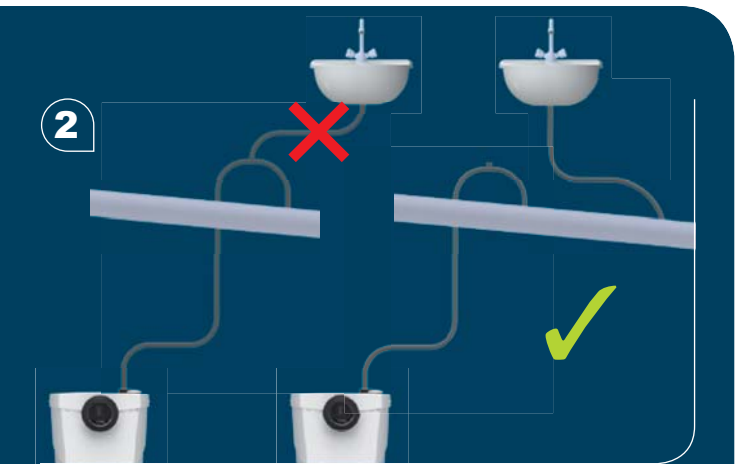

CE

SANIBROYEUR® Silence
K70 - EN12050-3 - 220-240V - 50Hz - 400 W - IP44 - 1,9A - ⚡ - 5,4 kg

FRANCE

SOCIÉTÉ FRANÇAISE D'ASSAINISSEMENT

8, rue d'Aboukir - 75002 Paris
Tél. +33 1 44 82 39 00
Fax +33 1 44 82 39 01