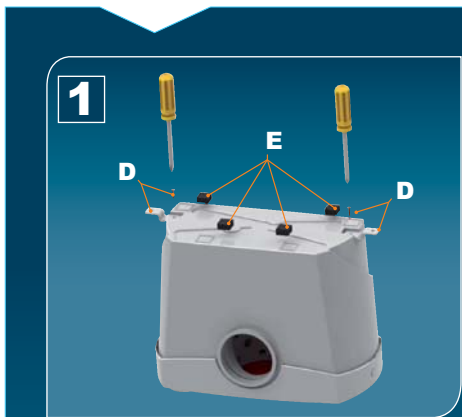

CE

SANIBROYEUR® Silence
K70 - EN12050-3 - 220-240V - 50Hz - 400 W - IP44 - 1,9A - ⚡ - 5,4 kg

FRANCE

SOCIÉTÉ FRANÇAISE D'ASSAINISSEMENT

8, rue d'Aboukir - 75002 Paris
Tél. +33 1 44 82 39 00
Fax +33 1 44 82 39 01