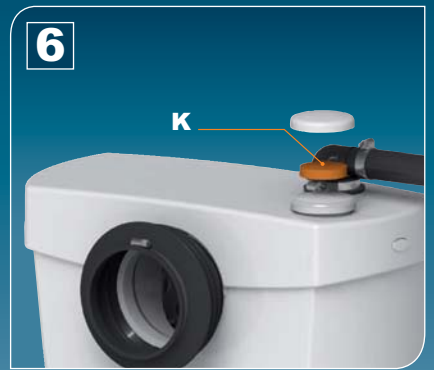

CE

SANIBROYEUR® Silence
K70 - EN12050-3 - 220-240V - 50Hz - 400 W - IP44 - 1,9A - ⚡ - 5,4 kg

FRANCE

SOCIÉTÉ FRANÇAISE D'ASSAINISSEMENT

8, rue d'Aboukir - 75002 Paris
Tél. +33 1 44 82 39 00
Fax +33 1 44 82 39 01