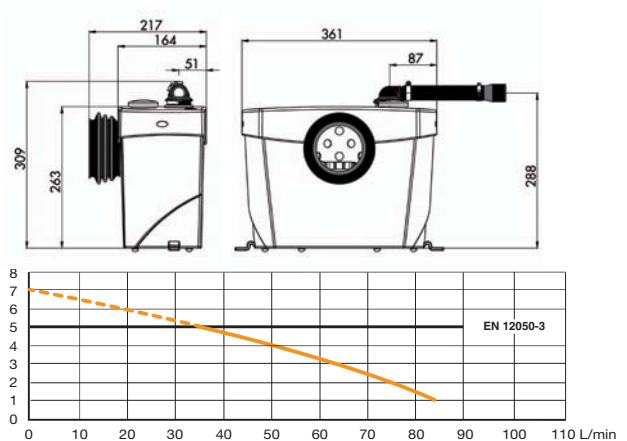

CE

SANIBROYEUR® Silence
K70 - EN12050-3 - 220-240V - 50Hz - 400 W - IP44 - 1,9A - ⚡ - 5,4 kg

FRANCE

SOCIÉTÉ FRANÇAISE D'ASSAINISSEMENT

8, rue d'Aboukir - 75002 Paris
Tél. +33 1 44 82 39 00
Fax +33 1 44 82 39 01