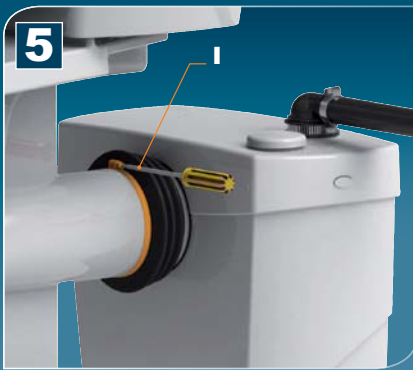

CE

SANIBROYEUR® Silence
K70 - EN12050-3 - 220-240V - 50Hz - 400 W - IP44 - 1,9A - ⚡ - 5,4 kg

FRANCE

SOCIÉTÉ FRANÇAISE D'ASSAINISSEMENT

8, rue d'Aboukir - 75002 Paris
Tél. +33 1 44 82 39 00
Fax +33 1 44 82 39 01