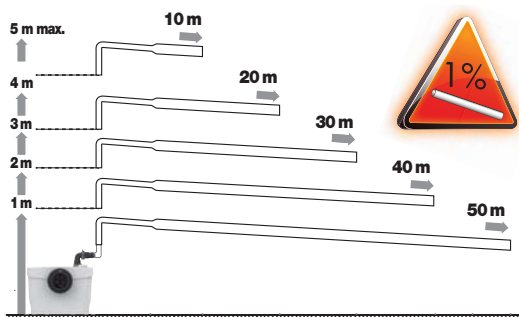

CE

SANIBROYEUR® Silence
K70 - EN12050-3 - 220-240V - 50Hz - 400 W - IP44 - 1,9A - ⚡ - 5,4 kg

FRANCE

SOCIÉTÉ FRANÇAISE D'ASSAINISSEMENT

8, rue d'Aboukir - 75002 Paris
Tél. +33 1 44 82 39 00
Fax +33 1 44 82 39 01