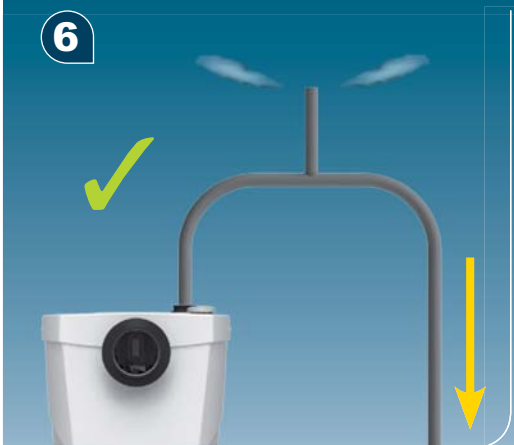

CE

SANIBROYEUR® Silence
K70 - EN12050-3 - 220-240V - 50Hz - 400 W - IP44 - 1,9A - ⚡ - 5,4 kg

FRANCE

SOCIÉTÉ FRANÇAISE D'ASSAINISSEMENT

8, rue d'Aboukir - 75002 Paris
Tél. +33 1 44 82 39 00
Fax +33 1 44 82 39 01