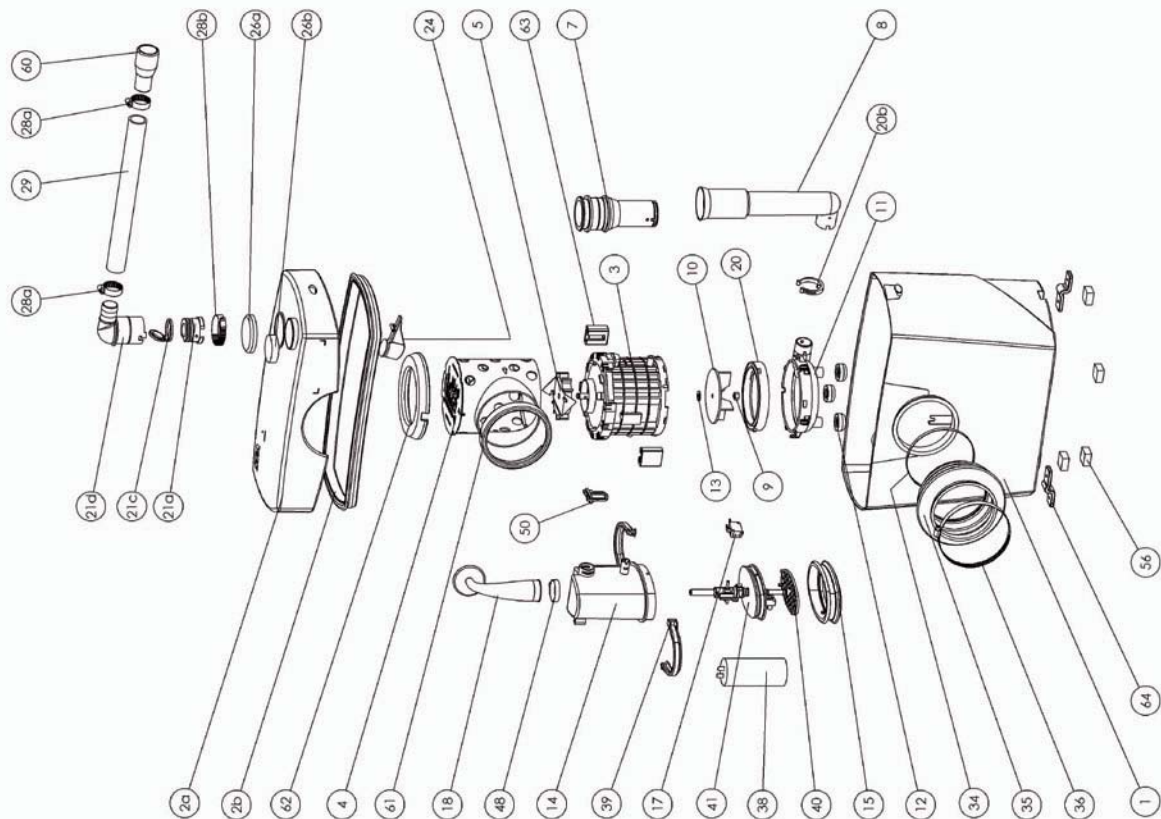

CE

SANIBROYEUR® Silence
K70 - EN12050-3 - 220-240V - 50Hz - 400 W - IP44 - 1,9A - ⚡ - 5,4 kg

FRANCE

SOCIÉTÉ FRANÇAISE D'ASSAINISSEMENT

8, rue d'Aboukir - 75002 Paris
Tél. +33 1 44 82 39 00
Fax +33 1 44 82 39 01