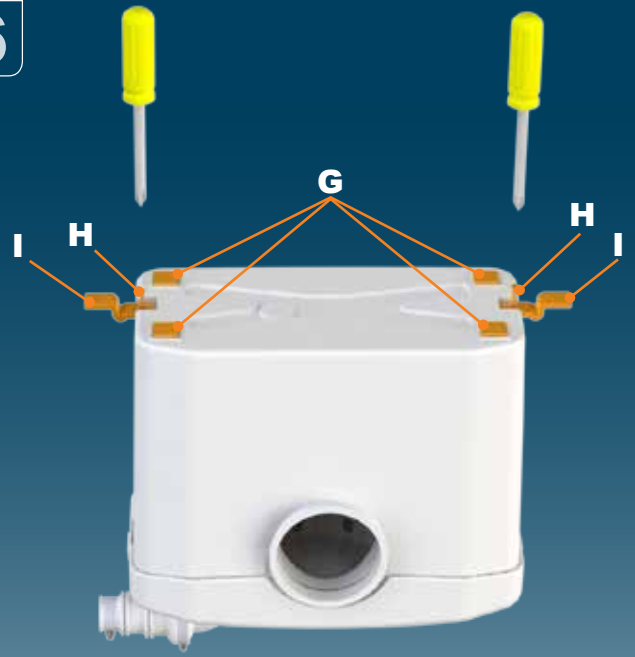

6

7

8

9

10

SANIBROYEUR PRO - SANIBROY PRO - SANITOP -

**EN 12050-3
K 70**
220-240 V - 50 Hz
400 W - IP44 - 1,9A -
⊕ (class 1) - 5,3 Kg

FRANCE