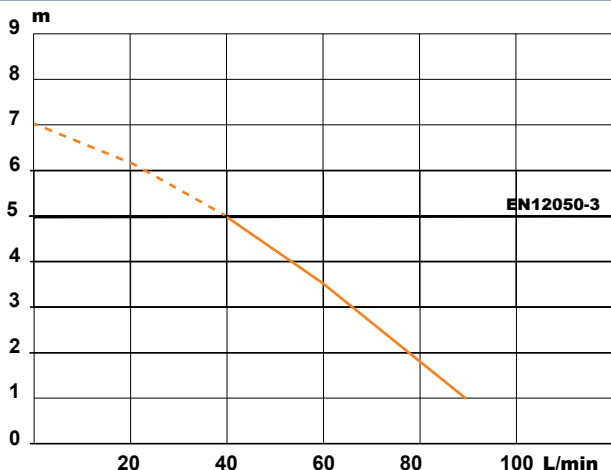

6

7

8

9

10

SANIBROYEUR PRO - SANIBROY PRO - SANITOP -

**EN 12050-3
K 70**
220-240 V - 50 Hz
400 W - IP44 - 1,9A -
⊕ (class 1) - 5,3 Kg

FRANCE