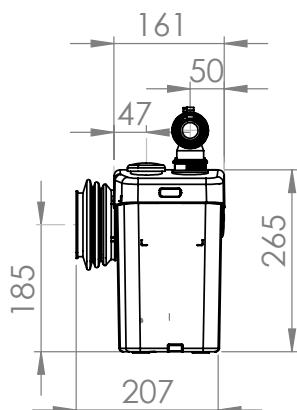

6

7

8

9

10

SANIBROYEUR PRO - SANIBROY PRO - SANITOP -

**EN 12050-3
K 70**
220-240 V - 50 Hz
400 W - IP44 - 1,9A -
⊕ (class 1) - 5,3 Kg

FRANCE