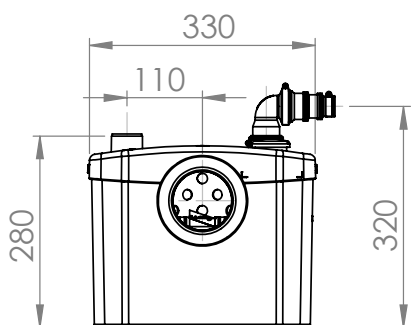

6

7

8

9

10

SANIBROYEUR PRO - SANIBROY PRO - SANITOP -

**EN 12050-3
K 70**
220-240 V - 50 Hz
400 W - IP44 - 1,9A -
⊕ (class 1) - 5,3 Kg

FRANCE