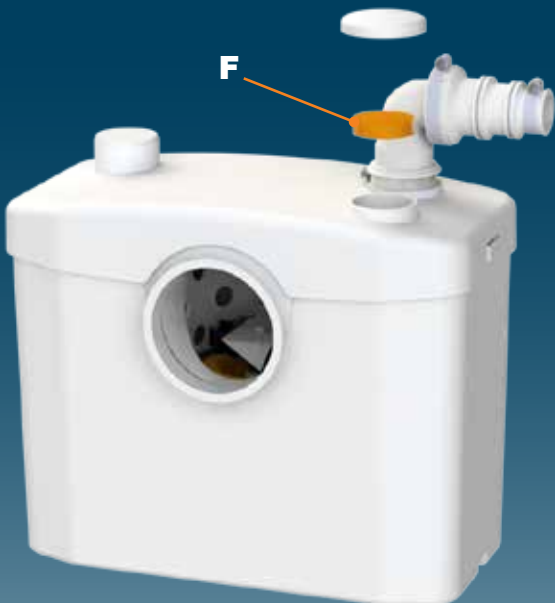

6

7

8

9

10

SANIBROYEUR PRO - SANIBROY PRO - SANITOP -

**EN 12050-3
K 70**
220-240 V - 50 Hz
400 W - IP44 - 1,9A -
⊕ (class 1) - 5,3 Kg

FRANCE