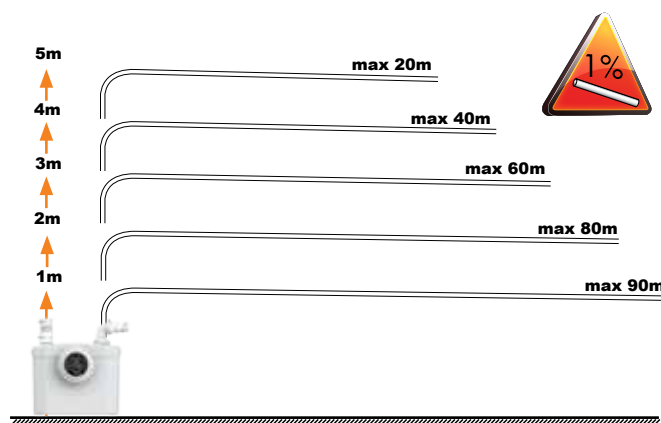

6

7

8

9

10

SANIBROYEUR PRO - SANIBROY PRO - SANITOP -

**EN 12050-3
K 70**
220-240 V - 50 Hz
400 W - IP44 - 1,9A -
⊕ (class 1) - 5,3 Kg

FRANCE