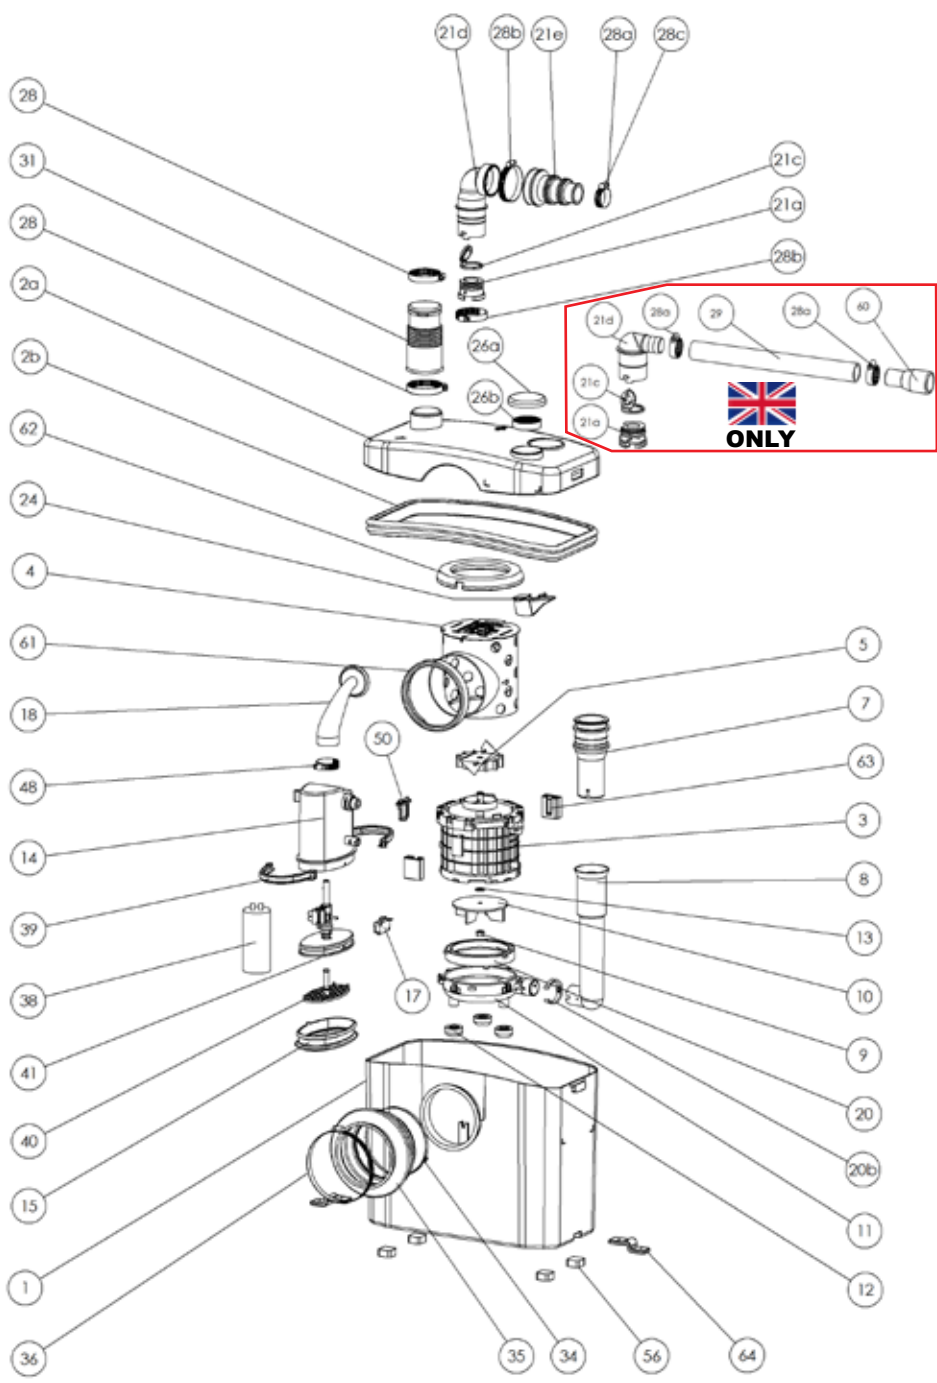

6

7

8

9

10

SANIBROYEUR PRO - SANIBROY PRO - SANITOP -

**EN 12050-3
K 70**
220-240 V - 50 Hz
400 W - IP44 - 1,9A -
⊕ (class 1) - 5,3 Kg

FRANCE